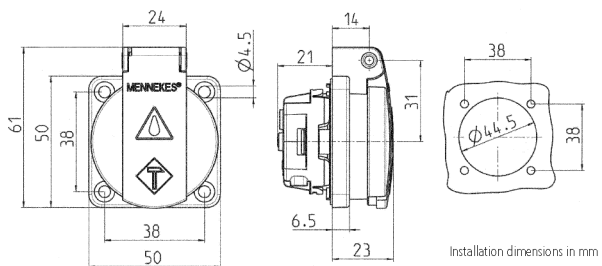

Panelmonterat uttag SCHUKO®

Art.nr 11031

- för stationär användning
- med gångjärnslock
- med tre skruvplintar för anslutning av 1,5 - 2,5 mm²
- andra färger vid förfrågan

Tekniska data

Ampere	16 A
Poler	2 p+PE
Volt	230 V
Anslutningsteknologi	skruvkontakt
Kontakt	standard
Skyddstyp	IP54
Slutare	false
Fläns	50x50 mm
Fästhål	38x38 mm
Kapslingsmaterial	plast
Vikt	51 g
Intyg om överensstämmelse	EAC, VDE

Mått

Drawing
1 MB 410

Dim. in mm