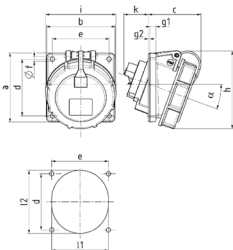

Panelmonterat uttag TM

Art.nr 24840

- skruvplintar
- med mycket värmebeständig kontakthållare
- nickelpläterade kontakter
- 20° lutning
- (form BS)

Tekniska data

Ampere	63 A
Poler	5 p
Volt	400 V
Klockposition	6 h
Hertz	50-60 Hz
Anslutningsteknologi	skruvkontakt
Kontakt	mycket värmebeständig kontakthållare, nickelpläterade kontakter, X-CONTACT®
Skyddstyp	IP67
Fläns	114x114 mm
Fästhål	90x90 mm
Lutning	20 °
Vikt	680 g
Intyg om överensstämmelse	EAC

Mått

Drawing 1MB474	Amp. Pole	16		32		63
		3	5	3	5	3/4/5
Dim. in mm	a	85	85	85	85	114
	b	85	85	85	85	114
	c	66	65	67	78	98
	d	70	70	70	70	90
	e	70	70	70	70	90
	f	5.5	5.5	5.5	5.5	6.5
	g	8	8	8	8	12
	g.1	2	2	2	2	2
	h	89	97	101	108	135
	i	70	87	94	101	113
	k	40	35	54	43	62
	l min.	57	70	78	78	92
	l max.	78	78	78	78	105
	o	20	20	20	20	15
Terminal for cond. cross section (mm ²) min.-max.		1.5 1.5	2.5 2.5	2.5 2.5	2.5 2.5	6 -25