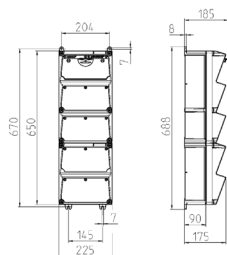

AMAXX®-uttagskombination

Art.nr 950030

- förberedd för installation
- höljet har gångjärn på sidan
- hölje och insats tillverkade av AMAPLAST
- säkring bakom ett transparent lock

Tekniska data

CEE 32 A, 5 p, 400 V	1
CEE 16 A, 5 p, 400 V	2
SCHUKO®	3
Fusing	<ul style="list-style-type: none"> • 1 RCD 63 A, 4 p, 0.03 A • 1 MCB 32 A, 3 p, C • 2 MCB's 16 A, 3 p, C • 3 MCB's 16 A, 1 p, C
Försäkring max.	63 A
InA	48 A
RDF	0.6
Connection / feeder cable	<ul style="list-style-type: none"> • för 2 kablar upp till 5 x 25 mm²
Skyddstyp	IP67
Slutare	false
Kapslingsmaterial	plast
Vikt	8970 g
Höjd	650 mm
Bredd	225 mm

Mått

Drawing 1 MB 540

Depth dimensions at various fittings.

Receptacles	Degrees	Depth
SCHUKO® 16A, 230 V	IP 44	186 mm
	IP 67	208 mm
CEE 16A, 3p, 230V	IP 44	216 mm
	IP 67	220 mm
CEE 16A, 5p, 400V	IP 44	222 mm
	IP 67	226 mm
CEE 32A, 5p, 400V	IP 44	231 mm
	IP 67	236 mm
CEE 63A, 5p, 400V	IP 44	260 mm
	IP 67	260 mm

Cable entries: closed for cut out. 2 x M 40 each on top and bottom, 2 x M 20 each on top and bottom for cut out.