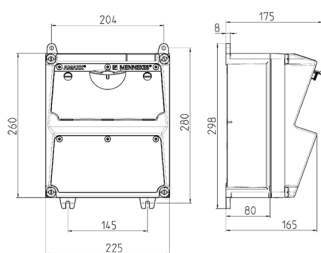

## AMAXX®-uttagskombination

Art.nr 921470SW

- förberedd för installation
- höljet har gångjärn på sidan
- hölje och insats tillverkade av AMAPLAST
- säkring bakom ett transparent lock

### Tekniska data

CEE 16 A, 3 p, 230 V	3
Fusing	<ul style="list-style-type: none"> <li>• 1 RCD 25 A, 2 p, 0.03 A</li> <li>• 3 MCB's 16 A, 1 p+N, C</li> </ul>
Connection / feeder cable	<ul style="list-style-type: none"> <li>• 1 m H07RN-F5G2,5 med CEE-kontakt 16 A, 3 p, 230 V</li> </ul>
Skyddstyp	IP44
Slutare	false
Kapslingsmaterial	plast
Vikt	3226 g
Höjd	260 mm
Bredd	225 mm

### Mått

Drawing 1 MB 521

Depth dimensions at various fittings.

Receptacles	Degrees	Depth
SCHUKO® 16A, 230 V	IP 44	175 mm
	IP 67	194 mm
CEE 16A, 3p, 230V	IP 44	204 mm
	IP 67	205 mm
CEE 16A, 5p, 400V	IP 44	209 mm
	IP 67	213 mm
CEE 32A, 5p, 400V	IP 44	221 mm
	IP 67	227 mm
CEE 63A, 5p, 400V	IP 44	248 mm
	IP 67	248 mm

Cable entries: closed for cut out. 2 x M 32 each on top and bottom, 2 x M 20 each on top and bottom for cut out.