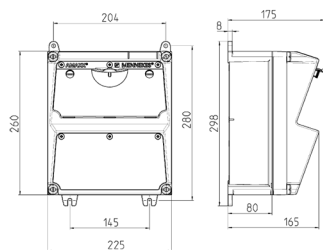

Tekniska data

CEE 16 A, 5 p, 400 V	1
SCHUKO®	2
Fusing	<ul style="list-style-type: none"> • 1 RCD 40 A, 4 p, 0.03 A • 1 MCB 16 A, 3 p, C • 2 MCB's 16 A, 1 p, C
Försäkring max.	63 A
InA	27 A
RDF	0.85
Connection / feeder cable	• för en kabel upp till 5 x 10 mm ²
Skyddstyp	IP44
Slutare	false
Kapslingsmaterial	Plast, hög kemikaliebeständighet / AMELAN
Vikt	3740 g
Höjd	260 mm
Bredd	225 mm

Mått

Drawing 1 MB 521

Depth dimensions at various fittings.

Receptacles	Degrees	Depth
SCHUKO® 16A, 230 V	IP 44	175 mm
	IP 67	194 mm
CEE 16A, 3p, 230V	IP 44	204 mm
	IP 67	205 mm
CEE 16A, 5p, 400V	IP 44	209 mm
	IP 67	213 mm
CEE 32A, 5p, 400V	IP 44	221 mm
	IP 67	227 mm
CEE 63A, 5p, 400V	IP 44	248 mm
	IP 67	248 mm

Cable entries: closed for cut out. 2 x M 32 each on top and bottom, 2 x M 20 each on top and bottom for cut out.