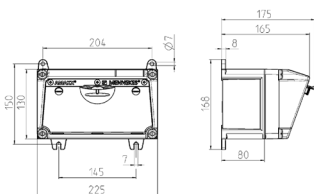

AMAXX®-uttagskombination

Art.nr 910006

- förberedd för installation
- hölje och insats tillverkade av AMAPLAST

Tekniska data

CEE 16 A, 3 p, 230 V	1
SCHUKO®	2
Connection / feeder cable	• för en kabel upp till 5 x 10 mm ²
Skyddstyp	IP44
Slutare	false
Kapslingsmaterial	plast
Vikt	1326 g
Höjd	130 mm
Bredd	225 mm

Mått

Drawing 1 MB 531

Depth dimensions at various fittings.

Receptacles	Degrees	Depth
SCHUKO® 16A, 230 V	IP 44	175 mm
	IP 67	194 mm
CEE 16A, 3p, 230V	IP 44	204 mm
	IP 67	205 mm
CEE 16A, 5p, 400V	IP 44	209 mm
	IP 67	213 mm
CEE 32A, 5p, 400V	IP 44	221 mm
	IP 67	227 mm
CEE 63A, 5p, 400V	IP 44	248 mm
	IP 67	248 mm

Cable entries: closed for cut out. 2 x M 25 each on top and bottom, 2 x M 20 each on top and bottom for cut out.