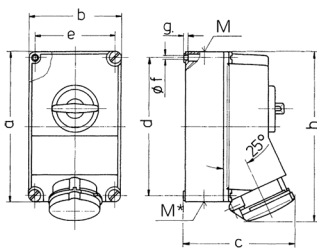

## Väggmonterat uttag DUO

Art.nr 6571

- skruvplintar
- X-CONTACT®
- kopplad
- mekanisk DUO-spärr
- uttag kan låsas med hänglås

### Tekniska data

Ampere	63 A
Poler	3 p
Volt	230 V
Klockposition	6 h
Hertz	50-60 Hz
Anslutningsteknologi	skruvkontakt
Kontakt	X-CONTACT®
Skyddstyp	IP44
Kapslingsmaterial	plast
Vikt	2328 g
Intyg om överensstämmelse	CQC

### Mått

Drawing 1 MB 234	Amp. Poles	63		
		3	4	5
Dim. in mm	a	264	264	264
	b	163	163	163
	c	192	192	192
	d	240	240	240
	e	140	140	140
	f	8.1	8.1	8.1
	g	8	8	8
	h	300	300	300
	M	40	40	40
	M*	2x40	2x40	2x40
Max. cable diam. (mm)		27	27	27
Terminal for cond. cross section (mm <sup>2</sup> ) min.-max.		6	6	6
		-25	-25	-25