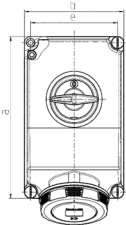

## Tekniska data

Ampere	63 A
Poler	3 p
Volt	230 V
Klockposition	6 h
Hertz	50-60 Hz
Anslutningsteknologi	skruvkontakt
Kontakt	X-CONTACT®
Skyddstyp	IP67
Kapslingsmaterial	plast
Vikt	2446 g

## Mått

Drawing 1 MB 180	Amp. Poles	63		
		3	4	5
Dim. in mm	a	260	260	260
	b	160	160	160
	c	198	198	198
	d	240	240	240
	e	140	140	140
	f	8.1	8.1	8.1
	g	8	8	8
	h	303	303	303
	M	40	40	40
	M*	2 x 40	2 x 40	2 x 40
	Max. cable diam. (mm)	27	27	27
	Terminal for cond. cross section (mm <sup>2</sup> ) min.-max.	6	6	6
		-25	-25	-25