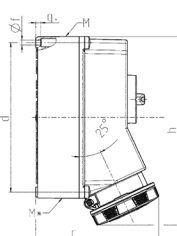

## Tekniska data

Ampere	63 A
Poler	3 p
Volt	230 V
Klockposition	6 h
Hertz	50-60 Hz
Anslutningsteknologi	skruvkontakt
Kontakt	X-CONTACT®
Skyddstyp	IP67
Kapslingsmaterial	plast
Vikt	2446 g

## Mått

Drawing 1 MB 180	Amp. Poles	63		
		3	4	5
Dim. in mm	a	260	260	260
	b	160	160	160
	c	198	198	198
	d	240	240	240
	e	140	140	140
	f	8.1	8.1	8.1
	g	8	8	8
	h	303	303	303
	M	40	40	40
	M*	2 x 40	2 x 40	2 x 40
	Max. cable diam. (mm)	27	27	27
	Terminal for cond. cross section (mm <sup>2</sup> ) min.-max.	6	6	6
		-25	-25	-25