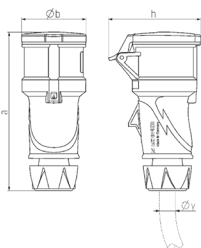

Skarvuttag PowerTOP® Xtra S med SafeCONTACT

Art.nr 14523

- skruvfri, med IDC-koppling SafeCONTACT
- **X-CONTACT®**
- ergonomiskt hölje med greppvänliga områden
- gummerad kabelförskruvning med tätning
- dragavlastning och kabelknäckskydd
- hölje med gänglås och säkerhetsspärr
- område för självhäftande etiketter
- PowerTOP® Xtra S skarvuttag ersätter StarTOP® skarvuttag 36

Tekniska data

Ampere	32 A
Poler	5 p
Volt	400 V
Klockposition	6 h
Hertz	50-60 Hz
Anslutningsteknologi	skärklämmor – SafeCONTACT
Kontakt	X-CONTACT®
Skyddstyp	IP54
Vikt	455 g
Intyg om överensstämmelse	VDE, EAC, CQC

Mått

Drawing	Amp.	16			32		
		Poles			3	4	5
3 MB 79							
Dim. in mm	a	165	177	174	211	211	209
	b	55	68	69	78	78	80
	h	72	93	98	100	100	108
y min. from		7	8	8	10.5	10.5	13.5
to max. mm		-13	-15.5	-15.5	-18	-18	-20
Terminal for cond. cross		1	1	1	2.5	2.5	2.5
section (mm ²) min.-max.		-2.5	-2.5	-2.5	-6	-6	-6