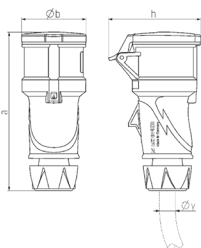

Skarvuttag PowerTOP® Xtra S med SafeCONTACT

Art.nr 14522

- skruvfri, med IDC-koppling SafeCONTACT
- **X-CONTACT®**
- ergonomiskt hölje med greppvänliga områden
- gummerad kabelförskruvning med tätning
- dragavlastning och kabelknäckskydd
- hölje med gänglås och säkerhetsspärr
- område för självhäftande etiketter
- PowerTOP® Xtra S skarvuttag ersätter StarTOP® skarvuttag 36

Tekniska data

Ampere	16 A
Poler	5 p
Volt	400 V
Klockposition	6 h
Hertz	50-60 Hz
Anslutningsteknologi	skärklämmor – SafeCONTACT
Kontakt	X-CONTACT®
Skyddstyp	IP54
Vikt	294 g
Intyg om överensstämmelse	VDE, EAC, CQC

Mått

Drawing	Amp.	16			32		
		3	4	5	3	4	5
3 MB 79	Poles						
Dim. in mm	a	165	177	174	211	211	209
	b	55	68	69	78	78	80
	h	72	93	98	100	100	108
y min. from		7	8	8	10.5	10.5	13.5
	to max. mm	-13	-15.5	-15.5	-18	-18	-20
Terminal for cond. cross		1	1	1	2.5	2.5	2.5
section (mm ²) min.-max.		-2.5	-2.5	-2.5	-6	-6	-6