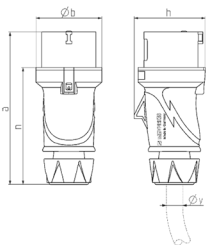

## Stickpropp PowerTOP® Xtra S med SafeCONTACT

Art.nr 13523

- skruvfri, med IDC-koppling SafeCONTACT
- ergonomiskt hölje med greppvänliga områden
- gummerad kabelgenomföring med tätning
- dragavlastning och kabelknäckskydd
- hölje med gänglås och säkerhetsspärr
- område för självhäftande etiketter
- PowerTOP® Xtra S stickpropp ersätter StarTOP® stickpropp 34

### Tekniska data

Ampere	32 A
Poler	5 p
Volt	400 V
Klockposition	6 h
Hertz	50-60 Hz
Anslutningsteknologi	skärklämmor – SafeCONTACT
Kontakt	standard
Skyddstyp	IP54
Vikt	394 g
Intyg om överensstämmelse	VDE, EAC, CQC

### Mått

Drawing	Amp.	16			32		
		Poles			Poles		
2 MB 253		3	4	5	3	4	5
Dim. in mm	a	154	163	163	196	196	196
	b	55	68	68	78	78	78
	h	58	70	74	81	81	86
	n	118	126	126	151	151	151
y min. from		7	8	8	10.5	10.5	13.5
to max. mm		-13	-15.5	-15.5	-18	-18	-20
Terminal for cond. cross		1	1	1	-2.5	-2.5	-2.5
section (mm <sup>2</sup> ) min.-max.		-2.5	-2.5	-2.5	-6	-6	-6