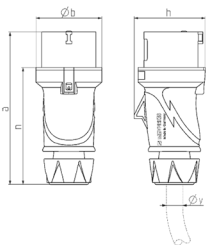

Stickpropp PowerTOP® Xtra S med SafeCONTACT

Art.nr 13522

- skruvfri, med IDC-koppling SafeCONTACT
- ergonomiskt hölje med greppvänliga områden
- gummerad kabelgenomföring med tätning
- dragavlastning och kabelknäckskydd
- hölje med gänglås och säkerhetsspärr
- område för självhäftande etiketter
- PowerTOP® Xtra S stickpropp ersätter StarTOP® stickpropp 33

Tekniska data

Ampere	16 A
Poler	5 p
Volt	400 V
Klockposition	6 h
Hertz	50-60 Hz
Anslutningsteknologi	skärklämmor – SafeCONTACT
Kontakt	standard
Skyddstyp	IP54
Vikt	247 g
Intyg om överensstämmelse	VDE, EAC, CQC

Mått

Drawing	Amp.	16			32		
		Poles			3	4	5
2 MB 253							
Dim. in mm	a	154	163	163	196	196	196
	b	55	68	68	78	78	78
	h	58	70	74	81	81	86
	n	118	126	126	151	151	151
y min. from		7	8	8	10.5	10.5	13.5
to max. mm		-13	-15.5	-15.5	-18	-18	-20
Terminal for cond. cross		1	1	1	-2.5	-2.5	-2.5
section (mm ²) min.-max.		-2.5	-2.5	-2.5	-6	-6	-6