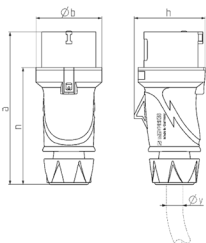

Stickpropp PowerTOP® Xtra med SafeCONTACT

Art.nr 13521

- skruvfri, med IDC-koppling SafeCONTACT
- ergonomiskt hölje med greppvänliga områden
- gummerad kabelgenomföring med tätning
- dragavlastning och kabelknäckskydd
- hölje med gänglås och säkerhetsspärr
- område för självhäftande etiketter
- PowerTOP® Xtra S stickpropp ersätter StarTOP® stickpropp 948

Tekniska data

Ampere	16 A
Poler	3 p
Volt	230 V
Klockposition	6 h
Hertz	50-60 Hz
Anslutningsteknologi	skärklämmor – SafeCONTACT
Kontakt	standard
Skyddstyp	IP54
Vikt	183 g
Intyg om överensstämmelse	VDE, EAC, CQC

Mått

Drawing	Amp.	16			32		
		Poles			Poles		
2 MB 253		3	4	5	3	4	5
Dim. in mm	a	154	163	163	196	196	196
	b	55	68	68	78	78	78
	h	58	70	74	81	81	86
	n	118	126	126	151	151	151
y min. from		7	8	8	10.5	10.5	13.5
to max. mm		-13	-15.5	-15.5	-18	-18	-20
Terminal for cond. cross		1	1	1	-2.5	-2.5	-2.5
section (mm ²) min.-max.		-2.5	-2.5	-2.5	-6	-6	-6