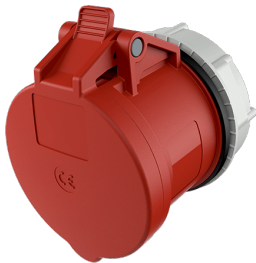

RAPIDO® Panelmonterat uttag med TwinCONTACT

Art.nr 989

- skruvfria fjäderplintar
- lämplig för genomdragning
- för hål i väggen 70 mm diameter
- central fastsättning

Tekniska data

Ampere	32 A
Poler	5 p
Volt	400 V
Klockposition	6 h
Hertz	50-60 Hz
Anslutningsteknologi	isticksklämmor
Kontakt	standard
Skyddstyp	IP44
Vikt	260 g
Intyg om överensstämmelse	VDE, EAC

Mått

Drawing 1 MB 468	Amp. Poles	16		32		
		4	5	3	4	5
Dim. in mm	a	81	81	81	81	81
	b	66	69	71	71	80
	c	58	55	66	66	64
	k	max. 33	max. 33	max. 33	max. 33	max. 33
	h	100	102	101	101	108
	l	70	70	70	70	70
	l1	37.75	37.75	37.75	37.75	37.75
	t	2.9	2.9	2.9	2.9	2.9
Terminal for cond. cross		1.5	1.5	2.5	2.5	2.5
section (mm ²) min.-max.		—4	—4	—6	—6	—6