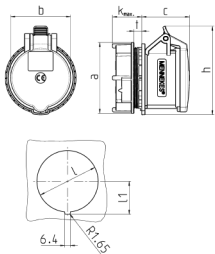

RAPIDO® Panelmonterat uttag med TwinCONTACT

Art.nr 989

- skruvfria fjäderplintar
- lämplig för genomdragning
- för hål i väggen 70 mm diameter
- central fastsättning

Tekniska data

Ampere	32 A
Poler	5 p
Volt	400 V
Klockposition	6 h
Hertz	50-60 Hz
Anslutningsteknologi	isticksklämmor
Kontakt	standard
Skyddstyp	IP44
Vikt	260 g
Intyg om överensstämmelse	VDE, EAC

Mått

Drawing 1 MB 468	Amp. Poles	16		32		
		4	5	3	4	5
Dim. in mm	a	81	81	81	81	81
	b	66	69	71	71	80
	c	58	55	66	66	64
	k	max. 33	max. 33	max. 33	max. 33	max. 33
	h	100	102	101	101	108
	l	70	70	70	70	70
	l1	37.75	37.75	37.75	37.75	37.75
	t	2.9	2.9	2.9	2.9	2.9
Terminal for cond. cross		1.5	1.5	2.5	2.5	2.5
section (mm ²) min.-max.		—4	—4	—6	—6	—6