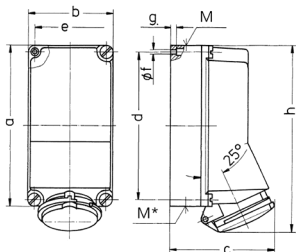

Dubbeluttag

Art.nr 97823

- skruvplintar
- CEE-uttag och SCHUKO®-uttag i ett hölje
- SCHUKO®-uttag säkrat med 1 MCB 16 A, 1 p, C

Tekniska data

CEE 32 A, 5 p, 400 V	1
SCHUKO®	1
Skyddstyp	IP44
Slutare	false
Kapslingsmaterial	plast
Vikt	1314 g
Höjd	225 mm
Bredd	118 mm

Mått

Drawing	Amp.	16	32	63
1 MB 285				
Dim. in mm	a	225	225	264
	b	118	118	163
	c	141	146	194
	d	208	208	240
	e	101	101	140
	f	6.3	6.3	8.1
	g	8	8	8
	h	254	264	300
	M	1x25 a. 1x32	1x25 a. 1x32	40
	M*	2x25	2x25	40