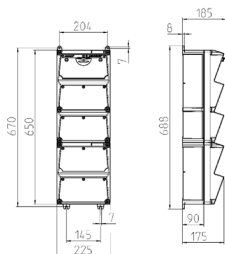

AMAXX®-uttagskombination

Art.nr 950013

- förberedd för installation
- höljet har gångjärn på sidan
- hölje och insats tillverkade av **AMAPLAST**
- säkring bakom ett transparent lock

Tekniska data

CEE 63 A, 5 p, 400 V	1
CEE 32 A, 5 p, 400 V	1
CEE 16 A, 5 p, 400 V	1
SCHUKO®	4
Fusing	<ul style="list-style-type: none"> • 1 RCD 63 A, 4 p, 0,03 A • 1 MCB 32 A, 3 p, C • 1 MCB 16 A, 3 p, C • 4 MCB's 16 A, 1 p, C
Försäkring max.	63 A
InA	63 A
RDF	0.65
Connection / feeder cable	• för två kablar upp till 5 x 25 mm ²
Skyddstyp	IP44
Slutare	false
Kapslingsmaterial	plast
Vikt	9960 g
Höjd	650 mm
Bredd	225 mm
Intyg om överensstämmelse	EAC

Mått

Drawing 1 MB 540

Depth dimensions at various fittings.

Receptacles	Degrees	Depth
SCHUKO® 16A, 230 V	IP 44	186 mm
	IP 67	208 mm
CEE 16A, 3p, 230V	IP 44	216 mm
	IP 67	220 mm
CEE 16A, 5p, 400V	IP 44	222 mm
	IP 67	226 mm
CEE 32A, 5p, 400V	IP 44	231 mm
	IP 67	236 mm
CEE 63A, 5p, 400V	IP 44	260 mm
	IP 67	260 mm

Cable entries: closed for cut out. 2 x M 40 each on top and bottom, 2 x M 20 each on top and bottom for cut out.