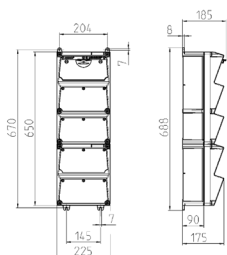

## AMAXX®-uttagskombination

Art.nr 950004

- förberedd för installation
- höljet har gångjärn på sidan
- hölje och insats tillverkade av [AMAPLAST](#)
- säkring bakom ett transparent lock

### Tekniska data

CEE 32 A, 5 p, 400 V	1
CEE 16 A, 5 p, 400 V	1
SCHUKO®	6
Fusing	<ul style="list-style-type: none"> <li>• 1 RCD 63 A, 4 p, 0,03 A</li> <li>• 1 MCB 32 A, 3 p, C</li> <li>• 1 MCB 16 A, 3 p, C</li> <li>• 6 MCB's 16 A, 1 p, C</li> </ul>
Connection / feeder cable	• för två kablar upp till 5 x 25 mm <sup>2</sup>
Skyddstyp	IP44
Slutare	false
Kapslingsmaterial	plast
Vikt	8522 g
Höjd	650 mm
Bredd	225 mm
Intyg om överensstämmelse	EAC

### Mått

Drawing 1 MB 540

Depth dimensions at various fittings.

Receptacles	Degrees	Depth
SCHUKO® 16A, 230 V	IP 44	186 mm
	IP 67	208 mm
CEE 16A, 3p, 230V	IP 44	216 mm
	IP 67	220 mm
CEE 16A, 5p, 400V	IP 44	222 mm
	IP 67	226 mm
CEE 32A, 5p, 400V	IP 44	231 mm
	IP 67	236 mm
CEE 63A, 5p, 400V	IP 44	260 mm
	IP 67	260 mm

Cable entries: closed for cut out. 2 x M 40 each on top and bottom, 2 x M 20 each on top and bottom for cut out.