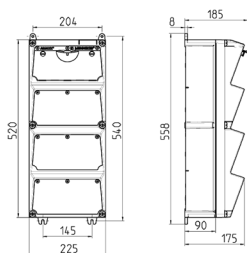

## AMAXX®-uttagskombination

Art.nr 940280

- förberedd för installation
- höljet har gångjärn på sidan
- hölje och insats tillverkade av [AMAPLAST](#)
- säkring bakom ett transparent lock

### Tekniska data

Fusing	<ul style="list-style-type: none"> <li>• 1 RCD 63 A, 4 p, 0,03 A</li> <li>• 1 MCB 32 A, 3 p, C</li> <li>• 1 MCB 16 A, 3 p, C</li> <li>• 4 MCB's 16 A, 1 p, C</li> </ul>
Försäkring max.	63 A
InA	48 A
RDF	0.6
Connection / feeder cable	för två kablar upp till 5 x 25 mm <sup>2</sup>
Skyddstyp	IP44
Slutare	false
Kapslingsmaterial	plast
Vikt	7440 g

### Mått

Drawing 1 MB 523

Depth dimensions at various fittings.

Receptacles	Degrees	Depth
SCHUKO® 16A, 230 V	IP 44	186 mm
	IP 67	208 mm
CEE 16A, 3p, 230V	IP 44	216 mm
	IP 67	220 mm
CEE 16A, 5p, 400V	IP 44	222 mm
	IP 67	226 mm
CEE 32A, 5p, 400V	IP 44	231 mm
	IP 67	236 mm
CEE 63A, 5p, 400V	IP 44	260 mm
	IP 67	260 mm

Cable entries: closed for cut out. 2 x M 40 each on top and bottom, 2 x M 20 each on top and bottom for cut out.