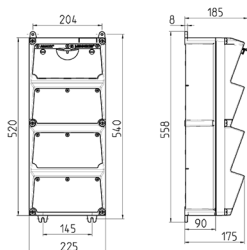

## AMAXX®-uttagskombination

Art.nr 940013

- förberedd för installation
- höljet har gångjärn på sidan
- hölje och insats tillverkade av [AMAPLAST](#)
- säkring bakom ett transparent lock

### Tekniska data

CEE 16 A, 5 p, 400 V	2
SCHUKO®	2
Fusing	<ul style="list-style-type: none"> <li>• 1 RCD 40 A, 4 p, 0,03 A</li> <li>• 2 MCB's 16 A, 3 p, C</li> <li>• 2 MCB's 16 A, 1 p, C</li> </ul>
Försäkring max.	40 A
InA	36 A
RDF	0.75
Connection / feeder cable	<ul style="list-style-type: none"> <li>• för två kablar upp till 5 x 25 mm<sup>2</sup></li> </ul>
Skyddstyp	IP67
Slutare	false
Kapslingsmaterial	plast
Vikt	7200 g
Höjd	520 mm
Bredd	225 mm
Intyg om överensstämmelse	EAC

### Mått

Drawing 1 MB 523

Depth dimensions at various fittings.

Receptacles	Degrees	Depth
SCHUKO® 16A, 230 V	IP 44	186 mm
	IP 67	208 mm
CEE 16A, 3p, 230V	IP 44	216 mm
	IP 67	220 mm
CEE 16A, 5p, 400V	IP 44	222 mm
	IP 67	226 mm
CEE 32A, 5p, 400V	IP 44	231 mm
	IP 67	236 mm
CEE 63A, 5p, 400V	IP 44	260 mm
	IP 67	260 mm

Cable entries: closed for cut out. 2 x M 40 each on top and bottom, 2 x M 20 each on top and bottom for cut out.