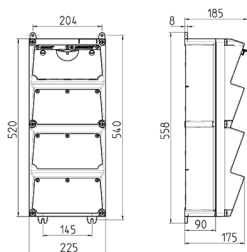

AMAXX®-uttagskombination

Art.nr 940010

- förberedd för installation
- höljet har gångjärn på sidan
- hölje och insats tillverkade av **AMAPLAST**
- säkring bakom ett transparent lock

Tekniska data

CEE 63 A, 5 p, 400 V	1
CEE 32 A, 5 p, 400 V	1
CEE 16 A, 5 p, 400 V	1
SCHUKO®	2
Fusing	<ul style="list-style-type: none"> • 1 RCD 63 A, 4 p, 0,03 A • 1 MCB 32 A, 3 p, C • 1 MCB 16 A, 3 p, C • 2 MCB's 16 A, 1 p, C
Försäkring max.	63 A
InA	63 A
RDF	0.6
Connection / feeder cable	<ul style="list-style-type: none"> • för två kablar upp till 5 x 25 mm²
Skyddstyp	IP44
Slutare	false
Kapslingsmaterial	plast
Vikt	7980 g
Höjd	520 mm
Bredd	225 mm
Intyg om överensstämmelse	EAC

Mått

Drawing 1 MB 523

Depth dimensions at various fittings.

Receptacles	Degrees	Depth
SCHUKO® 16A, 230 V	IP 44	186 mm
	IP 67	208 mm
CEE 16A, 3p, 230V	IP 44	216 mm
	IP 67	220 mm
CEE 16A, 5p, 400V	IP 44	222 mm
	IP 67	226 mm
CEE 32A, 5p, 400V	IP 44	231 mm
	IP 67	236 mm
CEE 63A, 5p, 400V	IP 44	260 mm
	IP 67	260 mm

Cable entries: closed for cut out. 2 x M 40 each on top and bottom, 2 x M 20 each on top and bottom for cut out.