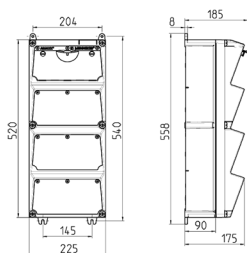

AMAXX®-uttagskombination

Art.nr 940005

- förberedd för installation
- höljet har gångjärn på sidan
- hölje och insats tillverkade av [AMAPLAST](#)
- säkring bakom ett transparent lock

Tekniska data

CEE 32 A, 5 p, 400 V	1
CEE 16 A, 5 p, 400 V	1
SCHUKO®	3
Fusing	<ul style="list-style-type: none"> • 1 RCD 40 A, 4 p, 0,03 A • 1 MCB 32 A, 3 p, C • 1 MCB 16 A, 3 p, C • 3 MCB's 16 A, 1 p, C
Försäkring max.	40 A
InA	38 A
RDF	0.6
Connection / feeder cable	för två kablar upp till 5 x 25 mm ²
Skyddstyp	IP44
Slutare	false
Kapslingsmaterial	plast
Vikt	7240 g
Höjd	520 mm
Bredd	225 mm

Mått

Drawing 1 MB 523

Depth dimensions at various fittings.

Receptacles	Degrees	Depth
SCHUKO® 16A, 230 V	IP 44	186 mm
	IP 67	208 mm
CEE 16A, 3p, 230V	IP 44	216 mm
	IP 67	220 mm
CEE 16A, 5p, 400V	IP 44	222 mm
	IP 67	226 mm
CEE 32A, 5p, 400V	IP 44	231 mm
	IP 67	236 mm
CEE 63A, 5p, 400V	IP 44	260 mm
	IP 67	260 mm

Cable entries: closed for cut out. 2 x M 40 each on top and bottom, 2 x M 20 each on top and bottom for cut out.