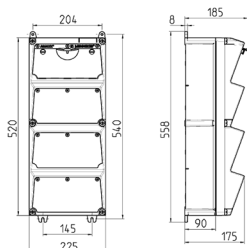

AMAXX®-uttagskombination

Art.nr 940002

- förberedd för installation
- höljet har gångjärn på sidan
- hölje och insats tillverkade av [AMAPLAST](#)
- säkring bakom ett transparent lock

Tekniska data

CEE 16 A, 5 p, 400 V	2
SCHUKO®	3
Fusing	<ul style="list-style-type: none"> • 1 RCD 40 A, 4 p, 0,03 A • 2 MCB's 16 A, 3 p, C • 3 MCB's 16 A, 1 p, C
Försäkring max.	40 A
InA	34 A
RDF	0.7
Connection / feeder cable	<ul style="list-style-type: none"> • för två kablar upp till 5 x 25 mm²
Skyddstyp	IP44
Slutare	false
Kapslingsmaterial	plast
Vikt	7040 g
Höjd	520 mm
Bredd	225 mm
Intyg om överensstämmelse	EAC

Mått

Drawing 1 MB 523

Depth dimensions at various fittings.

Receptacles	Degrees	Depth
SCHUKO® 16A, 230 V	IP 44	186 mm
	IP 67	208 mm
CEE 16A, 3p, 230V	IP 44	216 mm
	IP 67	220 mm
CEE 16A, 5p, 400V	IP 44	222 mm
	IP 67	226 mm
CEE 32A, 5p, 400V	IP 44	231 mm
	IP 67	236 mm
CEE 63A, 5p, 400V	IP 44	260 mm
	IP 67	260 mm

Cable entries: closed for cut out. 2 x M 40 each on top and bottom, 2 x M 20 each on top and bottom for cut out.