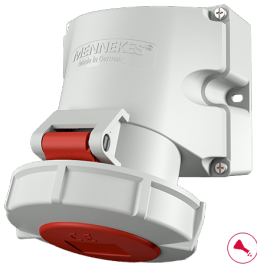

Väggmonterat uttag

Art.nr 9372

- skruvplintar
- [hög kemikaliebeständighet](#)
- med två externa fästpunkter
- höljets bas kan vridas 180°
- uttagen är konstruerade för tillägg av en extra kontaktbrytare

Tekniska data

Ampere	32 A
Poler	4 p
Volt	400 V
Klockposition	6 h
Hertz	50-60 Hz
Anslutningsteknologi	skruvkontakt
Kontakt	standard
Skyddstyp	IP67
Vikt	529 g
Intyg om överensstämmelse	VDE, EAC, CQC

Mått

Drawing 1 MB 622	Amp. Poles	16			32		
		3	4	5	3	4	5
Dim. in mm	a	100	100	100	100	100	100
	b	101	101	101	109	109	109
	c	117	125	131	157	157	160
	d	50	50	50	50	50	50
	e	84	84	84	92	92	92
	f1	5.3	5.3	5.3	5.3	5.3	5.3
	f2	5.3	5.3	5.3	5.3	5.3	5.3
	g	6.5	6.5	6.5	6.5	6.5	6.5
	h	131	131	132	148	148	148
	i	24.7	24.7	24.7	27.5	27.5	27.5
	M	25 (optional M20)			32 (optional M25)		
	M*	2x25 (blind) to be cut out			2x25 (blind) to be cut out		
Max. cable diam. (mm)		18 (M25) and 15 (M20)			25 (M32) and 18 (M25)		
Terminal for cond. cross section (mm ²) min.-max.		1.5	1.5	1.5	2.5	2.5	2.5
		-4	-4	-4	-6	-6	-6