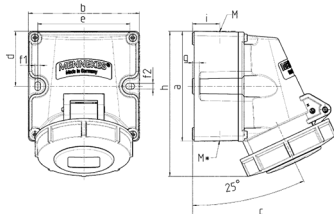

Väggmonterat uttag

Art.nr 9372

- skruvplintar
- [hög kemikaliebeständighet](#)
- med två externa fästpunkter
- höljets bas kan vridas 180°
- uttagen är konstruerade för tillägg av en extra kontaktbrytare

Tekniska data

Ampere	32 A
Poler	4 p
Volt	400 V
Klockposition	6 h
Hertz	50-60 Hz
Anslutningsteknologi	skruvkontakt
Kontakt	standard
Skyddstyp	IP67
Vikt	529 g
Intyg om överensstämmelse	VDE, EAC, CQC

Mått

Drawing 1 MB 622	Amp. Poles	16			32		
		3	4	5	3	4	5
Dim. in mm	a	100	100	100	100	100	100
	b	101	101	101	109	109	109
	c	117	125	131	157	157	160
	d	50	50	50	50	50	50
	e	84	84	84	92	92	92
	f1	5.3	5.3	5.3	5.3	5.3	5.3
	f2	5.3	5.3	5.3	5.3	5.3	5.3
	g	6.5	6.5	6.5	6.5	6.5	6.5
	h	131	131	132	148	148	148
	i	24.7	24.7	24.7	27.5	27.5	27.5
	M	25 (optional M20)			32 (optional M25)		
	M*	2x25 (blind) to be cut out			2x25 (blind) to be cut out		
Max. cable diam. (mm)		18 (M25) and 15 (M20)			25 (M32) and 18 (M25)		
Terminal for cond. cross section (mm ²) min.-max.		1.5	1.5	1.5	2.5	2.5	2.5
		-4	-4	-4	-6	-6	-6