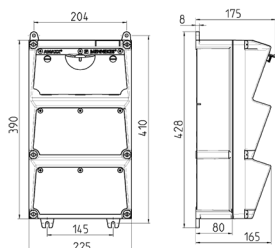

## AMAXX®-uttagskombination

Art.nr 930023

- förberedd för installation
- höljet har gångjärn på sidan
- hölje och insats tillverkade av [AMAPLAST](#)
- säkring bakom ett transparent lock

### Tekniska data

CEE 32 A, 5 p, 400 V	1
SCHUKO®	3
Fusing	<ul style="list-style-type: none"> <li>• 1 RCD 40 A, 4 p, 0,03 A</li> <li>• 1 MCB 32 A, 3 p, C</li> <li>• 3 MCB's 16 A, 1 p, C</li> </ul>
Försäkring max.	40 A
InA	36 A
RDF	0.75
Connection / feeder cable	<ul style="list-style-type: none"> <li>• för två kablar upp till 5 x 25 mm<sup>2</sup></li> </ul>
Skyddstyp	IP67
Slutare	false
Kapslingsmaterial	plast
Vikt	5500 g
Höjd	390 mm
Bredd	225 mm
Intyg om överensstämmelse	EAC

### Mått

Drawing 1 MB 522

Depth dimensions at various fittings.

Receptacles	Degrees	Depth
SCHUKO®16A, 230 V	IP 44	175 mm
	IP 67	194 mm
CEE 16A, 3p, 230V	IP 44	204 mm
	IP 67	205 mm
CEE 16A, 5p, 400V	IP 44	209 mm
	IP 67	213 mm
CEE 32A, 5p, 400V	IP 44	221 mm
	IP 67	227 mm
CEE 63A, 5p, 400V	IP 44	248 mm
	IP 67	248 mm

Cable entries: closed for cut out. 2 x M 40 each on top and bottom, 2 x M 20 each on top and bottom for cut out.