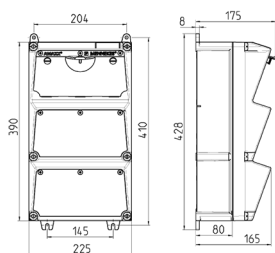

## AMAXX®-uttagskombination

Art.nr 930013

- förberedd för installation
- höljet har gångjärn på sidan
- hölje och insats tillverkade av [AMAPLAST](#)
- säkring bakom ett transparent lock

## Tekniska data

CEE 32 A, 5 p, 400 V	1
CEE 16 A, 5 p, 400 V	1
SCHUKO®	2
Fusing	<ul style="list-style-type: none"> <li>• 1 RCD 40 A, 4 p, 0,03 A</li> <li>• 1 MCB 32 A, 3 p, C</li> <li>• 1 MCB 16 A, 3 p, C</li> <li>• 2 MCB's 16 A, 1 p, C</li> </ul>
Försäkring max.	40 A
InA	40 A
RDF	0.65
Connection / feeder cable	<ul style="list-style-type: none"> <li>• för en kabel upp till 5 x 25 mm</li> </ul>
Skyddstyp	IP44
Slutare	false
Kapslingsmaterial	plast
Vikt	5611 g
Höjd	390 mm
Bredd	225 mm
Intyg om överensstämmelse	EAC

## Mått

Drawing 1 MB 522

Depth dimensions at various fittings.

Receptacles	Degrees	Depth
SCHUKO®16A, 230 V	IP 44	175 mm
	IP 67	194 mm
CEE 16A, 3p, 230V	IP 44	204 mm
	IP 67	205 mm
CEE 16A, 5p, 400V	IP 44	209 mm
	IP 67	213 mm
CEE 32A, 5p, 400V	IP 44	221 mm
	IP 67	227 mm
CEE 63A, 5p, 400V	IP 44	248 mm
	IP 67	248 mm

Cable entries: closed for cut out. 2 x M 40 each on top and bottom, 2 x M 20 each on top and bottom for cut out.