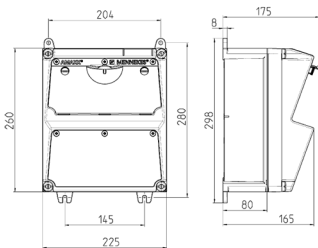

AMAXX®-uttagskombination

Art.nr 920024

- förberedd för installation
- höljet har gångjärn på sidan
- hölje och insats tillverkade av [AMAPLAST](#)

Tekniska data

CEE 16 A, 5 p, 400 V	2
SCHUKO®	2
Connection / feeder cable	• för en kabel upp till 5 x 10 mm ² och en kabel upp till 3 x 10 mm ²
Skyddstyp	IP44
Slutare	false
Kapslingsmaterial	plast
Vikt	2680 g
Höjd	260 mm
Bredd	225 mm
Intyg om överensstämmelse	EAC

Mått

Drawing 1 MB 521

Depth dimensions at various fittings.

Receptacles	Degrees	Depth
SCHUKO® 16A, 230 V	IP 44	175 mm
	IP 67	194 mm
CEE 16A, 3p, 230V	IP 44	204 mm
	IP 67	205 mm
CEE 16A, 5p, 400V	IP 44	209 mm
	IP 67	213 mm
CEE 32A, 5p, 400V	IP 44	221 mm
	IP 67	227 mm
CEE 63A, 5p, 400V	IP 44	248 mm
	IP 67	248 mm

Cable entries: closed for cut out. 2 x M 32 each on top and bottom, 2 x M 20 each on top and bottom for cut out.