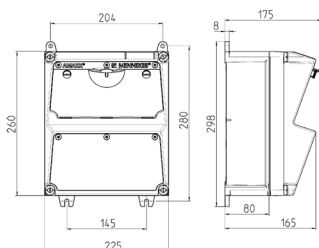

AMAXX®-uttagskombination

Art.nr 920009

- förberedd för installation
- höljet har gångjärn på sidan
- hölje och insats tillverkade av [AMAPLAST](#)
- säkring bakom ett transparent lock

Tekniska data

CEE 16 A, 5 p, 400 V	1
SCHUKO®	2
Fusing	<ul style="list-style-type: none"> • 1 RCD 40 A, 4 p, 0,03 A • 1 MCB 16 A, 3 p, C • 2 MCB's 16 A, 1 p, C
Försäkring max.	63 A
InA	29 A
RDF	0.9
Connection / feeder cable	<ul style="list-style-type: none"> • för en kabel upp till 5 x 10 mm²
Skyddstyp	IP44
Slutare	false
Kapslingsmaterial	plast
Vikt	3440 g
Höjd	260 mm
Bredd	225 mm
Intyg om överensstämmelse	EAC

Mått

Drawing 1 MB 521

Depth dimensions at various fittings.

Receptacles	Degrees	Depth
SCHUKO® 16A, 230 V	IP 44	175 mm
	IP 67	194 mm
CEE 16A, 3p, 230V	IP 44	204 mm
	IP 67	205 mm
CEE 16A, 5p, 400V	IP 44	209 mm
	IP 67	213 mm
CEE 32A, 5p, 400V	IP 44	221 mm
	IP 67	227 mm
CEE 63A, 5p, 400V	IP 44	248 mm
	IP 67	248 mm

Cable entries: closed for cut out. 2 x M 32 each on top and bottom, 2 x M 20 each on top and bottom for cut out.