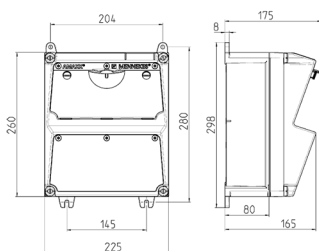

AMAXX®-uttagskombination

Art.nr 920003

- förberedd för installation
- höljet har gångjärn på sidan
- hölje och insats tillverkade av [AMAPLAST](#)
- säkring bakom ett transparent lock

Tekniska data

SCHUKO®	3
Fusing	<ul style="list-style-type: none"> • 1 RCD 40 A, 4 p, 0,03 A • 3 MCB's 16 A, 1 p, C
Försäkring max.	100 A
InA	16 A
RDF	1
Connection / feeder cable	<ul style="list-style-type: none"> • för en kabel upp till 5 x 10 mm²
Skyddstyp	IP44
Slutare	false
Kapslingsmaterial	plast
Vikt	2940 g
Höjd	260 mm
Bredd	225 mm
Intyg om överensstämmelse	EAC

Mått

Drawing 1 MB 521

Depth dimensions at various fittings.

Receptacles	Degrees	Depth
SCHUKO® 16A, 230 V	IP 44	175 mm
	IP 67	194 mm
CEE 16A, 3p, 230V	IP 44	204 mm
	IP 67	205 mm
CEE 16A, 5p, 400V	IP 44	209 mm
	IP 67	213 mm
CEE 32A, 5p, 400V	IP 44	221 mm
	IP 67	227 mm
CEE 63A, 5p, 400V	IP 44	248 mm
	IP 67	248 mm

Cable entries: closed for cut out. 2 x M 32 each on top and bottom, 2 x M 20 each on top and bottom for cut out.