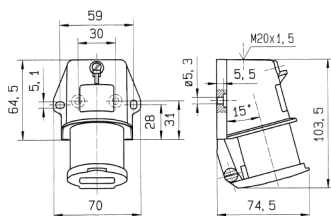

Väggmonterat intag

Art.nr 847

- skruvplintar
- med gångjärnslock
- intern eller extern fastsättning

Tekniska data

Ampere	16 A
Poler	3 p
Volt	230 V
Klockposition	6 h
Hertz	50-60 Hz
Anslutningsteknologi	skruvkontakt
Kontakt	standard
Skyddstyp	IP44
Vikt	141 g
Intyg om överensstämmelse	VDE, EAC, CQC

Mått

Drawing
2 MB 212

Dim. in mm