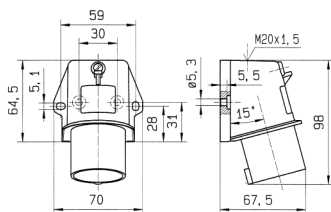

Väggmonterat intag

Art.nr 844

- skruvplintar
- intern eller extern fastsättning
- för gångjärnslock för eftermontering, se tillbehör

Tekniska data

Ampere	16 A
Poler	3 p
Volt	230 V
Klockposition	6 h
Hertz	50-60 Hz
Anslutningsteknologi	skruvkontakt
Kontakt	standard
Skyddstyp	IP44
Vikt	116 g
Intyg om överensstämmelse	VDE, EAC

Mått

Drawing
2 MB 213

Dim. in mm