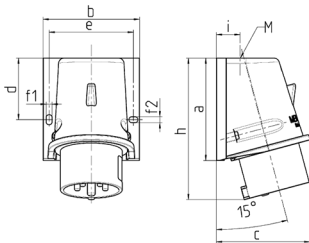

Väggmonterat intag

Art.nr 804

- skruvplintar
- extern fastsättning

Tekniska data

Ampere	32 A
Poler	5 p
Volt	400 V
Klockposition	6 h
Hertz	50-60 Hz
Anslutningsteknologi	skruvkontakt
Kontakt	standard
Skyddstyp	IP44
Vikt	320 g
Intyg om överensstämmelse	VDE, EAC

Mått

Drawing Z MB 221	Amp. Poles	16		32		
		4	5	3	4	5
Dim. in mm	a	92.5	92.5	102	102	102
	b	87	87	94	94	94
	c	84.5	84.5	94	94	94
	d	55.5	55.5	62	62	62
	e	76	76	84	84	84
	f1	5.3	5.3	5.3	5.3	5.3
	f2	5.3	5.3	5.3	5.3	5.3
	h	128	128	146	146	146
	i	21.5	21.5	26	26	26
	M	25x1.5	25x1.5	25x1.5	25x1.5	32x1.5