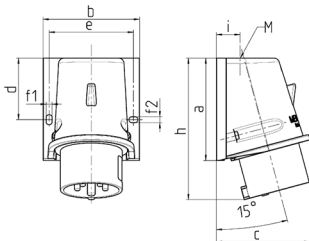

Väggmonterat intag

Art.nr 803

- skruvplintar
- extern fastsättning

Tekniska data

Ampere	32 A
Poler	4 p
Volt	400 V
Klockposition	6 h
Hertz	50-60 Hz
Anslutningsteknologi	skruvkontakt
Kontakt	standard
Skyddstyp	IP44
Vikt	280 g
Intyg om överensstämmelse	EAC

Mått

Drawing Z MB 221	Amp. Poles	16		32		
		4	5	3	4	5
Dim. in mm	a	92.5	92.5	102	102	102
	b	87	87	94	94	94
	c	84.5	84.5	94	94	94
	d	55.5	55.5	62	62	62
	e	76	76	84	84	84
	f1	5.3	5.3	5.3	5.3	5.3
	f2	5.3	5.3	5.3	5.3	5.3
	h	128	128	146	146	146
	i	21.5	21.5	26	26	26
	M	25x1.5	25x1.5	25x1.5	25x1.5	32x1.5