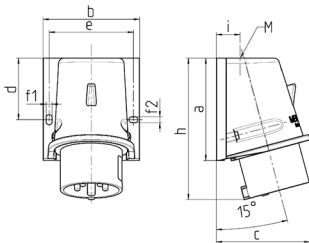

## Tekniska data

Ampere	32 A
Poler	3 p
Volt	230 V
Klockposition	6 h
Hertz	50-60 Hz
Anslutningsteknologi	skruvkontakt
Kontakt	standard
Skyddstyp	IP44
Vikt	240 g
Intyg om överensstämmelse	VDE, EAC

## Mått

Drawing 2 MB 221	Amp. Poles	16		32		
		4	5	3	4	5
Dim. in mm	a	92.5	92.5	102	102	102
	b	87	87	94	94	94
	c	84.5	84.5	94	94	94
	d	55.5	55.5	62	62	62
	e	76	76	84	84	84
	f1	5.3	5.3	5.3	5.3	5.3
	f2	5.3	5.3	5.3	5.3	5.3
	h	128	128	146	146	146
	i	21.5	21.5	26	26	26
	M	25x1.5	25x1.5	25x1.5	25x1.5	32x1.5