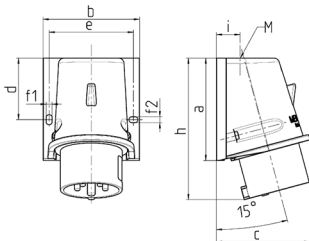

## Tekniska data

Ampere	16 A
Poler	5 p
Volt	400 V
Klockposition	6 h
Hertz	50-60 Hz
Anslutningsteknologi	skruvkontakt
Kontakt	standard
Skyddstyp	IP44
Vikt	215 g
Intyg om överensstämmelse	VDE, EAC

## Mått

Drawing Z MB 221	Amp. Poles	16		32		
		4	5	3	4	5
Dim. in mm	a	92.5	92.5	102	102	102
	b	87	87	94	94	94
	c	84.5	84.5	94	94	94
	d	55.5	55.5	62	62	62
	e	76	76	84	84	84
	f1	5.3	5.3	5.3	5.3	5.3
	f2	5.3	5.3	5.3	5.3	5.3
	h	128	128	146	146	146
	i	21.5	21.5	26	26	26
	M	25x1.5	25x1.5	25x1.5	25x1.5	32x1.5