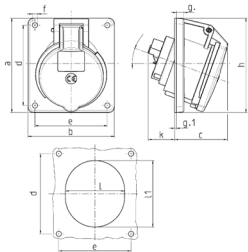

## Tekniska data

Ampere	16 A
Poler	7 p
Volt	400 V
Klockposition	6 h
Hertz	50-60 Hz
Anslutningsteknologi	skruvkontakt
Kontakt	mycket värmebeständig kontakthållare, nickelpläterade kontakter
Skyddstyp	IP44
Fläns	100x92 mm
Fästhål	85x77 mm
Lutning	20 °
Vikt	216 g
Intyg om överensstämmelse	EAC, CQC

## Mått

Drawing	Amp.	16	32
1 MB 260	Poles	7	7
Dim. in mm	a	100	100
	b	92	92
	c	58	61
	d	85	85
	e	77	77
	f	5.5	5.5
	g	8	8
	g-1	2	2
	h	100	106
	k	40	55
	l	65	72
	l1	72	85
	α	20°	20°
Terminal for cond. cross section (mm²) min.-max.		1.5	2.5
		-4	-10