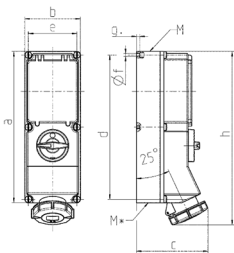

Ampere	63 A
Poler	5 p
Volt	400 V
Klockposition	6 h
Hertz	50-60 Hz
Anslutningsteknologi	skruvkontakt
Kontakt	X-CONTACT®
Skyddstyp	IP67
Kapslingsmaterial	plast
Vikt	4450 g
Intyg om överensstämmelse	EAC, CQC

Mått

Drawing	Amp.	16			32		63	
		Poles			4	5	4	5
1 MB 181/620								
Dim. in mm	a	364	364	364	364	364	460	460
	b	134	134	134	134	134	180	180
	c	160	162	163	168	168	202	202
	d	347	347	347	347	347	440	440
	e	117	117	117	117	117	160	160
	f	6.3	6.3	6.3	6.3	6.3	8.1	8.1
	g	8	8	8	8	8	8	8
	h	391	395	398	408	411	505	505
	M	32/40	32/40	32/40	32/40	32/40	40	40
	M*	2x32	2x32	2x32	2x32	2x32	2x40	2x40
Max. cable diam. (mm)		27	27	27	27	27	27	27
Terminal for cond. cross section (mm ²) min.-max.		1.5	1.5	1.5	2.5	2.5	6	6
		-4	-4	-4	-10	-10	-25	-25