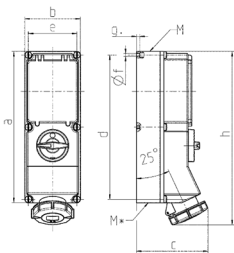

Väggmonterat uttag

Art.nr 7249

- skruvplintar
- kopplad
- mekanisk DUO-spärr
- säkrade med jordfelsbrytare (0,03 A)
- andra läckströmmar på begäran
- uttag kan låsas med hänglås

Tekniska data

Ampere	32 A
Poler	5 p
Volt	400 V
Klockposition	6 h
Hertz	50-60 Hz
Anslutningsteknologi	skruvkontakt
Kontakt	standard
Skyddstyp	IP67
Kapslingsmaterial	plast
Vikt	2416 g
Intyg om överensstämmelse	EAC

Mått

Drawing	Amp.	16			32		63	
		Poles			4	5	4	5
1 MB 181/620								
Dim. in mm	a	364	364	364	364	364	460	460
	b	134	134	134	134	134	180	180
	c	160	162	163	168	168	202	202
	d	347	347	347	347	347	440	440
	e	117	117	117	117	117	160	160
	f	6.3	6.3	6.3	6.3	6.3	8.1	8.1
	g	8	8	8	8	8	8	8
	h	391	395	398	408	411	505	505
	M	32/40	32/40	32/40	32/40	32/40	40	40
	M*	2x32	2x32	2x32	2x32	2x32	2x40	2x40
Max. cable diam. (mm)		27	27	27	27	27	27	27
Terminal for cond. cross section (mm ²) min.-max.		1.5	1.5	1.5	2.5	2.5	6	6
		-4	-4	-4	-10	-10	-25	-25