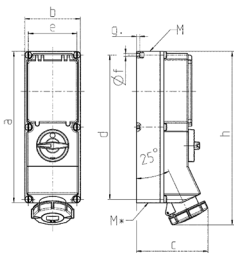

## Väggmonterat uttag

Art.nr 7243

- skruvplintar
- **X-CONTACT®**
- kopplad
- mekanisk DUO-spärr
- krets brytare, K-karakteristik
- uttag kan låsas med hänglås

## Tekniska data

Ampere	63 A
Poler	4 p
Volt	400 V
Klockposition	6 h
Hertz	50-60 Hz
Anslutningsteknologi	skruvkontakt
Kontakt	X-CONTACT®
Skyddstyp	IP67
Kapslingsmaterial	plast
Vikt	4298 g
Intyg om överensstämmelse	EAC, CQC

## Mått

Drawing	Amp.	16			32		63	
		Poles			4	5	4	5
1 MB 181/620								
Dim. in mm	a	364	364	364	364	364	460	460
	b	134	134	134	134	134	180	180
	c	160	162	163	168	168	202	202
	d	347	347	347	347	347	440	440
	e	117	117	117	117	117	160	160
	f	6.3	6.3	6.3	6.3	6.3	8.1	8.1
	g	8	8	8	8	8	8	8
	h	391	395	398	408	411	505	505
	M	32/40	32/40	32/40	32/40	32/40	40	40
	M*	2x32	2x32	2x32	2x32	2x32	2x40	2x40
	Max. cable diam. (mm)	27	27	27	27	27	27	27
	Terminal for cond. cross section (mm <sup>2</sup> ) min.-max.	1.5	1.5	1.5	2.5	2.5	6	6
		-4	-4	-4	-10	-10	-25	-25