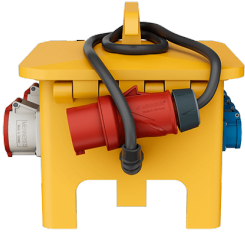

EverGUM-uttagskombination

Art.nr 70448

- massivt gummihölje, signalgul RAL 1003
- förberedd för installation

Tekniska data

CEE 32 A, 5 p, 400 V	1
CEE 16 A, 5 p, 400 V	1
SCHUKO®	8
Fusing	<ul style="list-style-type: none"> • 1 RCD 40 A, 4 p, 0,03 A • 1 MCB 16 A, 3 p, C • 4 MCB's 16 A, 1 p, B
Försäkring max.	32 A
InA	32 A
RDF	0.95
Connection / feeder cable	<ul style="list-style-type: none"> • 3 m H07RN-F5G4 och CEE-stickpropp 32 A, 5 p, 400 V
Skyddstyp	IP44
Slutare	false
Kapslingsmaterial	massivt gummi
Vikt	11525 g
Längd	360 mm
Höjd	330 mm
Bredd	340 mm
Intyg om överensstämmelse	EAC