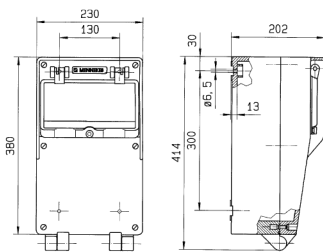

### Tekniska data

CEE 32 A, 5 p, 400 V	1
CEE 16 A, 5 p, 400 V	1
SCHUKO®	3
Fusing	<ul style="list-style-type: none"> <li>• 1 MCB 32 A, 3 p, C</li> <li>• 1 MCB 16 A, 3 p, C</li> <li>• 3 MCB's 16 A, 1 p, B</li> </ul>
Försäkring max.	100 A
InA	48 A
RDF	0.75
Connection / feeder cable	<ul style="list-style-type: none"> <li>• för två kablar upp till 5 x 25 mm<sup>2</sup></li> </ul>
Skyddstyp	IP44
Slutare	false
Kapslingsmaterial	massivt gummi
Vikt	8020 g
Höjd	380 mm
Bredd	230 mm
Intyg om överensstämmelse	EAC

### Mått

Drawing  
5 MB 42

Dim. in mm