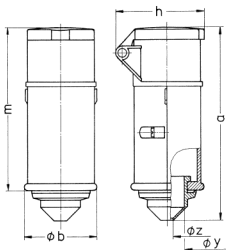

Skarvuttag

Art.nr 682A

- skruvplintar
- kabelknäcksydd

Tekniska data

Ampere	16 A
Poler	2 p
Volt	40-50 V
Klockposition	12 h
Hertz	50-60 Hz
Anslutningsteknologi	skruvkontakt
Kontakt	standard
Skyddstyp	IP44
Vikt	186 g
Intyg om överensstämmelse	EAC, CQC

Mått

Drawing 3 MB 37	Amp. Poles	16		32	
		2	3	2	3
Dim. in mm	a	144	144	144	144
	b	55	55	55	55
	h	67	67	67	67
	m	122	122	122	122
	y	25	25	25	25
	z	9	9	9	9
Terminal for cond. cross section (mm ²) min.-max.		4	4	4	4
		-10	-10	-10	-10