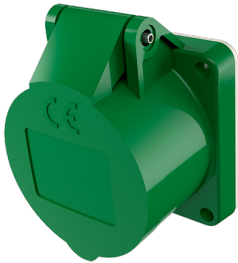

Panelmonterat uttag

Art.nr 625

- skruvplintar
- rak

Tekniska data

Ampere	32 A
Poler	3 p
Volt	20-25, 40-50 V
Klockposition	4 h
Hertz	100-200 Hz
Anslutningsteknologi	skruvkontakt
Kontakt	standard
Skyddstyp	IP44
Fläns	55x55 mm
Fästhål	45x45 mm
Vikt	130 g
Intyg om överensstämmelse	EAC, CQC

Mått

Drawing 1 MB 136	Amp. Poles	16		32	
		2	3	2	3
Dim. in mm	a	55	55	55	55
	b	55	55	55	55
	c	44	44	44	44
	d	45	45	45	45
	e	45	45	45	45
	f	4.2	4.2	4.2	4.2
	g.	8	8	8	8
	g.1	2	2	2	2
	h	67	67	67	67
	k	22	22	22	22
	l	34	34	34	34
Terminal for cond. cross section (mm ²) min.-max.		4	4	4	4
		-10	-10	-10	-10