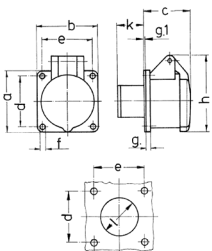

Panelmonterat uttag

Art.nr 625

- skruvplintar
- rak

Tekniska data

Ampere	32 A
Poler	3 p
Volt	20-25, 40-50 V
Klockposition	4 h
Hertz	100-200 Hz
Anslutningsteknologi	skruvkontakt
Kontakt	standard
Skyddstyp	IP44
Fläns	55x55 mm
Fästhål	45x45 mm
Vikt	130 g
Intyg om överensstämmelse	EAC, CQC

Mått

Drawing 1 MB 136	Amp. Poles	16		32	
		2	3	2	3
Dim. in mm	a	55	55	55	55
	b	55	55	55	55
	c	44	44	44	44
	d	45	45	45	45
	e	45	45	45	45
	f	4.2	4.2	4.2	4.2
	g.	8	8	8	8
	g.1	2	2	2	2
	h	67	67	67	67
	k	22	22	22	22
	l	34	34	34	34
Terminal for cond. cross section (mm ²) min.-max.		4	4	4	4
		-10	-10	-10	-10