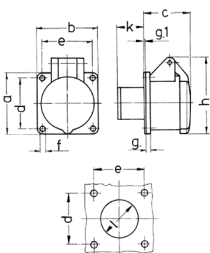

Panelmonterat uttag

Art.nr 604

- skruvplintar
- rak

Tekniska data

Ampere	16 A
Poler	2 p
Volt	40-50 V
Klockposition	12 h
Hertz	50-60 Hz
Anslutningsteknologi	skruvkontakt
Kontakt	standard
Skyddstyp	IP44
Fläns	55x55 mm
Fästhål	45x45 mm
Vikt	103 g
Intyg om överensstämmelse	EAC, CQC

Mått

Drawing 1 MB 136	Amp. Poles	16		32	
		2	3	2	3
Dim. in mm	a	55	55	55	55
	b	55	55	55	55
	c	44	44	44	44
	d	45	45	45	45
	e	45	45	45	45
	f	4.2	4.2	4.2	4.2
	g.	8	8	8	8
	g.1	2	2	2	2
	h	67	67	67	67
	k	22	22	22	22
	l	34	34	34	34
Terminal for cond. cross section (mm ²) min.-max.		4	4	4	4
		-10	-10	-10	-10