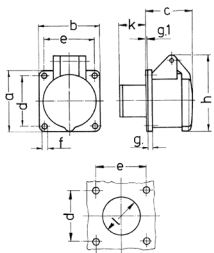

## Tekniska data

Ampere	16 A
Poler	2 p
Volt	20-25 V
Hertz	50-60 Hz
Anslutningsteknologi	skruvkontakt
Kontakt	standard
Skyddstyp	IP44
Fläns	55x55 mm
Fästhål	45x45 mm
Vikt	103 g
Intyg om överensstämmelse	EAC

## Mått

Drawing 1 MB 136	Amp. Poles	16		32	
		2	3	2	3
Dim. in mm	a	55	55	55	55
	b	55	55	55	55
	c	44	44	44	44
	d	45	45	45	45
	e	45	45	45	45
	f	4.2	4.2	4.2	4.2
	g.	8	8	8	8
	g.1	2	2	2	2
	h	67	67	67	67
	k	22	22	22	22
	l	34	34	34	34
Terminal for cond. cross section (mm <sup>2</sup> ) min.-max.		4	4	4	4
		-10	-10	-10	-10