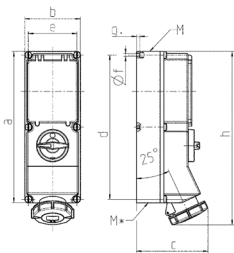

## Tekniska data

Ampere	32 A
Poler	4 p
Volt	400-440 V
Klockposition	3 h
Hertz	50-60 Hz
Anslutningsteknologi	skruvkontakt
Kontakt	nickelpläterade kontakter, mycket värmebeständig kontakthållare
Skyddstyp	IP67
Kapslingsmaterial	plast
Vikt	2102 g
Intyg om överensstämmelse	EAC, CQC

## Mått

Drawing 1 MB 181	Amp. Poles	16			32	
		3	4	5	4	5
Dim. in mm	a	364	364	364	364	364
	b	134	134	134	134	134
	c	160	162	163	168	168
	d	347	347	347	347	347
	e	117	117	117	117	117
	f	6.3	6.3	6.3	6.3	6.3
	g	8	8	8	8	8
	h	391	395	398	408	411
	M	32/40	32/40	32/40	32/40	32/40
	M*	2x32	2x32	2x32	2x32	2x32
	Max. cable diam. (mm)	27	27	27	27	27
	Terminal for cond. cross section (mm <sup>2</sup> ) min.-max.	1.5	1.5	1.5	2.5	2.5
		-4	-4	-4	-10	-10