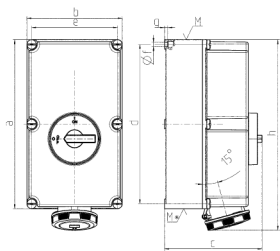

## Väggmonterat uttag

Art.nr 5887A

- skruvplintar
- **X-CONTACT®**
- kopplad
- mekanisk DUO-spärr
- på begäran förberedd för ett extra hänglås

## Tekniska data

Ampere	125 A
Poler	4 p
Volt	230 V
Klockposition	9 h
Hertz	50-60 Hz
Anslutningsteknologi	skruvkontakt
Kontakt	X-CONTACT®
Skyddstyp	IP67
Kapslingsmaterial	plast
Vikt	7817 g
Intyg om överensstämmelse	EAC

## Mått

Drawing 1 MB 177	Amp. Poles	125		
		3	4	5
Dim. in mm	a	460	460	460
	b	260	260	260
	c	270	270	270
	d	434	434	434
	e	234	234	234
	f	11	11	11
	g	9	9	9
	h	519	519	519
	M	63	63	63
	M*	2x63	2x63	2x63
Max. cable diam. (mm)		44	44	44
Terminal for cond. cross section (mm <sup>2</sup> ) min.-max.		25 —70	25 —70	25 —70