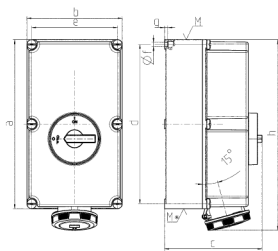

## Väggmonterat uttag

Art.nr 5692A

- skruvplintar
- **X-CONTACT®**
- kopplad
- mekanisk DUO-spärr
- på begäran förberedd för ett extra hänglås

## Tekniska data

Ampere	125 A
Poler	5 p
Volt	400 V
Klockposition	6 h
Hertz	50-60 Hz
Anslutningsteknologi	skruvkontakt
Kontakt	X-CONTACT®
Skyddstyp	IP67
Kapslingsmaterial	pläst
Vikt	8344 g
Intyg om överensstämmelse	EAC, CQC

## Mått

Drawing 1 MB 177	Amp. Poles	125		
		3	4	5
Dim. in mm	a	460	460	460
	b	260	260	260
	c	270	270	270
	d	434	434	434
	e	234	234	234
	f	11	11	11
	g	9	9	9
	h	519	519	519
	M	63	63	63
	M*	2x63	2x63	2x63
	Max. cable diam. (mm)	44	44	44
	Terminal for cond. cross section (mm <sup>2</sup> ) min.-max.	25 — 70	25 — 70	25 — 70