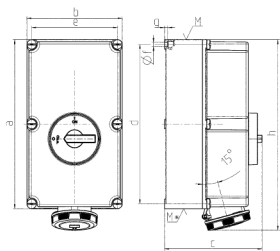

## Väggmonterat uttag

Art.nr 5691A

- skruvplintar
- **X-CONTACT®**
- kopplad
- mekanisk DUO-spärr
- på begäran förberedd för ett extra hänslås

## Tekniska data

Ampere	125 A
Poler	4 p
Volt	400 V
Klockposition	6 h
Hertz	50-60 Hz
Anslutningsteknologi	skruvkontakt
Kontakt	X-CONTACT®
Skyddstyp	IP67
Kapslingsmaterial	plast
Vikt	7718 g
Intyg om överensstämmelse	EAC, CQC

## Mått

Drawing 1 MB 177	Amp. Poles	125		
		3	4	5
Dim. in mm	a	460	460	460
	b	260	260	260
	c	270	270	270
	d	434	434	434
	e	234	234	234
	f	11	11	11
	g	9	9	9
	h	519	519	519
	M	63	63	63
	M*	2x63	2x63	2x63
	Max. cable diam. (mm)	44	44	44
	Terminal for cond. cross section (mm <sup>2</sup> ) min.-max.	25 —70	25 —70	25 —70