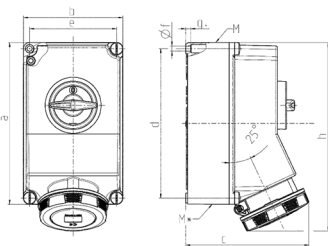

Väggmonterat uttag

Art.nr 5113A

- skruvplintar
- **X-CONTACT®**
- kopplad
- mekanisk DUO-spärr
- uttag kan låsas med hänglås

Tekniska data

Ampere	63 A
Poler	5 p
Volt	400 V
Klockposition	6 h
Hertz	50-60 Hz
Anslutningsteknologi	skruvkontakt
Kontakt	X-CONTACT®
Skyddstyp	IP67
Kapslingsmaterial	plast
Vikt	2564 g
Intyg om överensstämmelse	EAC, CQC

Mått

Drawing 1 MB 180	Amp. Poles	63		
		3	4	5
Dim. in mm	a	260	260	260
	b	160	160	160
	c	198	198	198
	d	240	240	240
	e	140	140	140
	f	8.1	8.1	8.1
	g	8	8	8
	h	303	303	303
	M	40	40	40
	M*	2 x 40	2 x 40	2 x 40
Max. cable diam. (mm)		27	27	27
Terminal for cond. cross section (mm ²) min.-max.		6	6	6
		-25	-25	-25