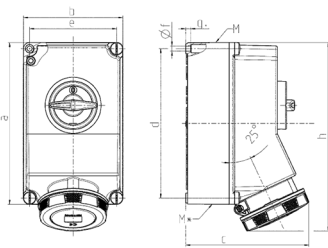

## Väggmonterat uttag

Art.nr 5110A

- skruvplintar
- **X-CONTACT®**
- kopplad
- mekanisk DUO-spärr
- uttag kan låsas med hänglås

## Tekniska data

Ampere	63 A
Poler	4 p
Volt	400 V
Klockposition	6 h
Hertz	50-60 Hz
Anslutningsteknologi	skruvkontakt
Kontakt	standard
Skyddstyp	IP67
Kapslingsmaterial	plast
Vikt	2400 g
Intyg om överensstämmelse	EAC, CQC

## Mått

Drawing 1 MB 180	Amp. Poles	63		
		3	4	5
Dim. in mm	a	260	260	260
	b	160	160	160
	c	198	198	198
	d	240	240	240
	e	140	140	140
	f	8.1	8.1	8.1
	g	8	8	8
	h	303	303	303
	M	40	40	40
	M*	2 x 40	2 x 40	2 x 40
	Max. cable diam. (mm)	27	27	27
	Terminal for cond. cross section (mm <sup>2</sup> ) min.-max.	6	6	6
		-25	-25	-25